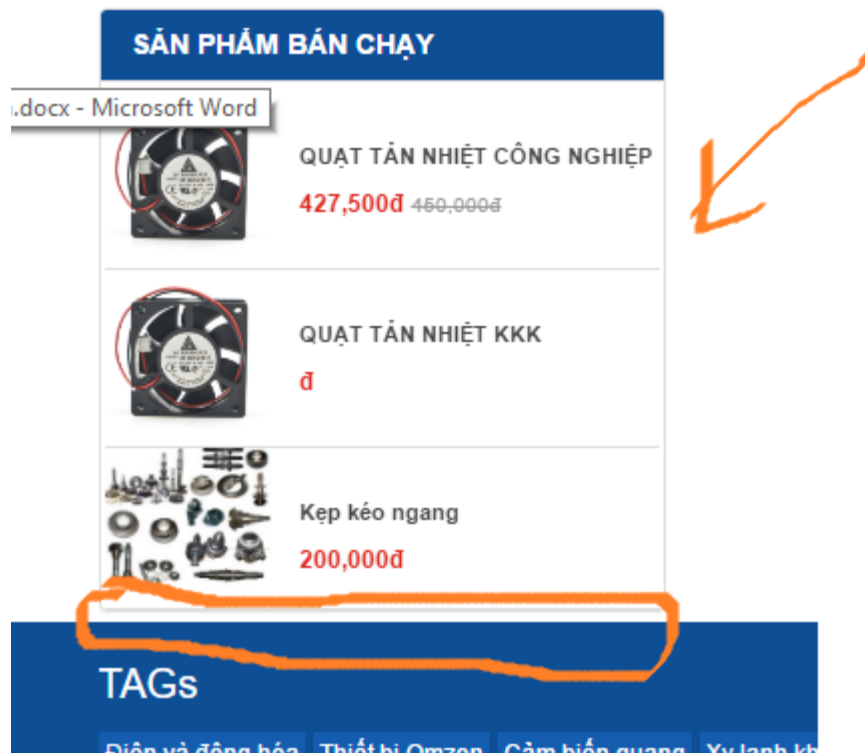

11. Tăng khoảng cách thêm chút

12. Hiện tại khi nhấn vào gửi yêu cầu báo giá là chưa có hiện tượng gì xảy ra, cũng chưa có thông tin trong trang quản lý đơn hàng